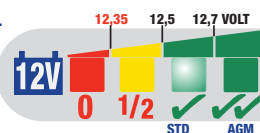

Los números de referencia de los accesorios OptiMate comienzan por una 0 seguida de un número, p. ej., 0-124.

PRECIOS: Se muestra el precio de venta recomendado de TecMate (20 % de IVA incl.). Los precios son correctos en el momento de la impresión. Los precios de mercado pueden variar. Consulte a los distribuidores de TecMate los precios y las ofertas más recientes.

COMPRA: tecmate.com/distributors

CATÁLOGO: tecmate.com/cat

OptiMATE
monitor

PLOMO-ÁCIDO DE 12 V : STD/AGM/GEL

MODO DE PARPADEO (cada 5 segundos)
Indica el nivel de carga de la batería.

Indicaciones para un AMG de alto rendimiento (tensión superior).

MODO DE FLECHAS
Indica la tensión de carga ideal (con el motor en marcha) 13,5 V 14 V+

✓ 13,5V ✓ 14V+