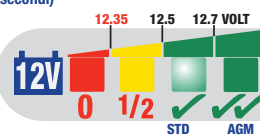

Indicazione per alte prestazioni (tensione superiore) AGM.

MODALITÀ FRECCIA
Indica la tensione di carica ideale (motore in funzione)

✓ 13.5V ✓ 14V+

COLLEGAMENTO BATTERIA

0124 Piombo-acido 12V: €23.90

SAE M6 1/4"