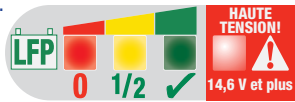

MODE FLÈCHE Indique la charging tension de charge idéale (moteur en marche). 14,2 - 14,5 V

AVERTISSEMENT DE SURCHARGE 14,6 V et plus.

0127 12.8V Lithium (LiFePO4)  \$26.90

SAE fiche

M6 1/4"

OptiMATE
LED

SAE