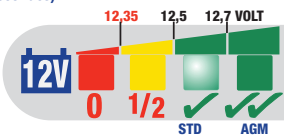

Les numéros de pièce des accessoires OptiMate commencent par 0 suivi de chiffre, par ex. 0-124.

PRIX : Le prix de vente suggéré par TecMate est affiché. Les prix sont exacts au moment de l'impression. Les prix du marché peuvent varier. Contactez les distributeurs TecMate pour connaître les offres et les prix les plus récents.

ACHAT: tecmate.com/fr/distributeurs/

CATALOG: tecmate.com/cat

OptiMATE
monitor

PLOMB-ACIDE 12 V : STD/AGM/GEL

MODE DE CLIGNOTEMENT (toutes les 5 secondes)
Indique le niveau de charge de la batterie.

✓ Indication pour AGM haute performance (tension plus élevée).

MODE FLÈCHE
Indique la tension de charge idéale (moteur en marche)

✓ 13,5V ✓ 14V+